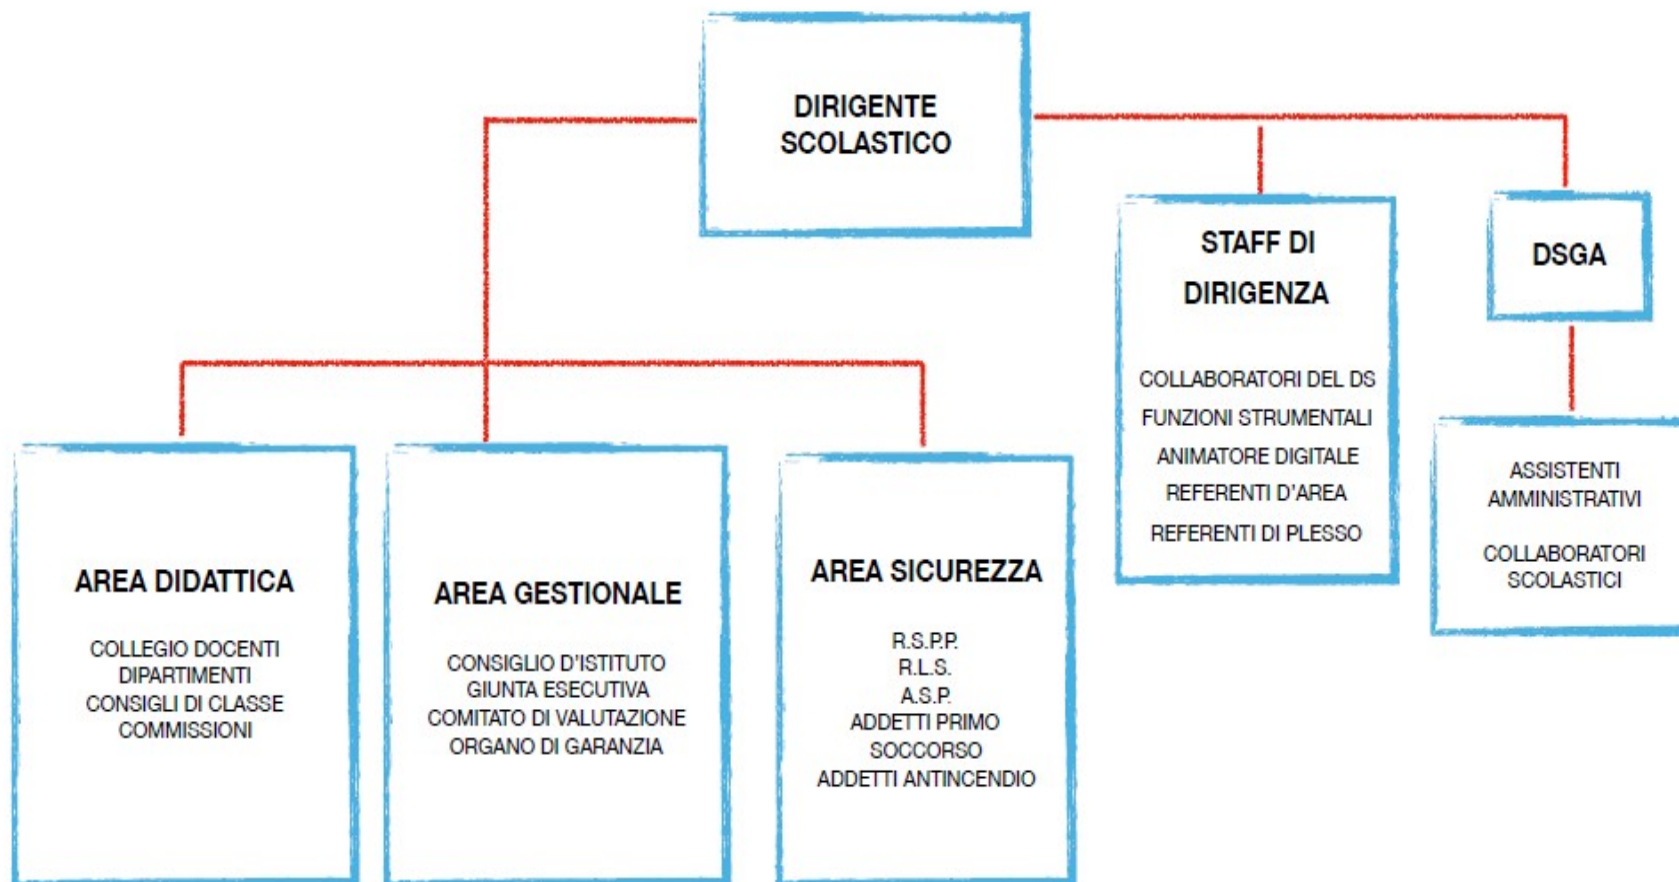

**ISTITUTO COMPRENSIVO
DI OCCHIOBELLO
ORGANIGRAMMA – FUNZIONIGRAMMA
2019-2020**

DIRIGENTE SCOLASTICO:

MORENA PASSERI

UFFICIO DI SEGRETERIA

DSGA

ELISA PICARDI

STAFF DI DIRIGENZA

ANIMATORE DIGITALE

SARA FOTI

TEAM

DELL'INNOVAZIONE

-NUNZIATA TIRENDI
-ALESSANDRA
CAVALLARO
-ERIKA BATTOCCHIO

VICARIO SCUOLA PRIMARIA:

SARA FOTI

VICARIO SECONDARIA DI PRIMO GRADO:

ALESSIA VENDEMIATI

FUNZIONI D'AREA:

- ROBERTO CATOZZO
-SERENA CIRELLA
-RAFFAELLA FERRARÌ

REFERENTI DI PLESSO:

INFANZIA

LINDA CATTABRIGA

PRIMARIA LAURA MIANO - King

CHIARA FERRARESI - Collodi

SERENA CIRELLA - Occhiobello